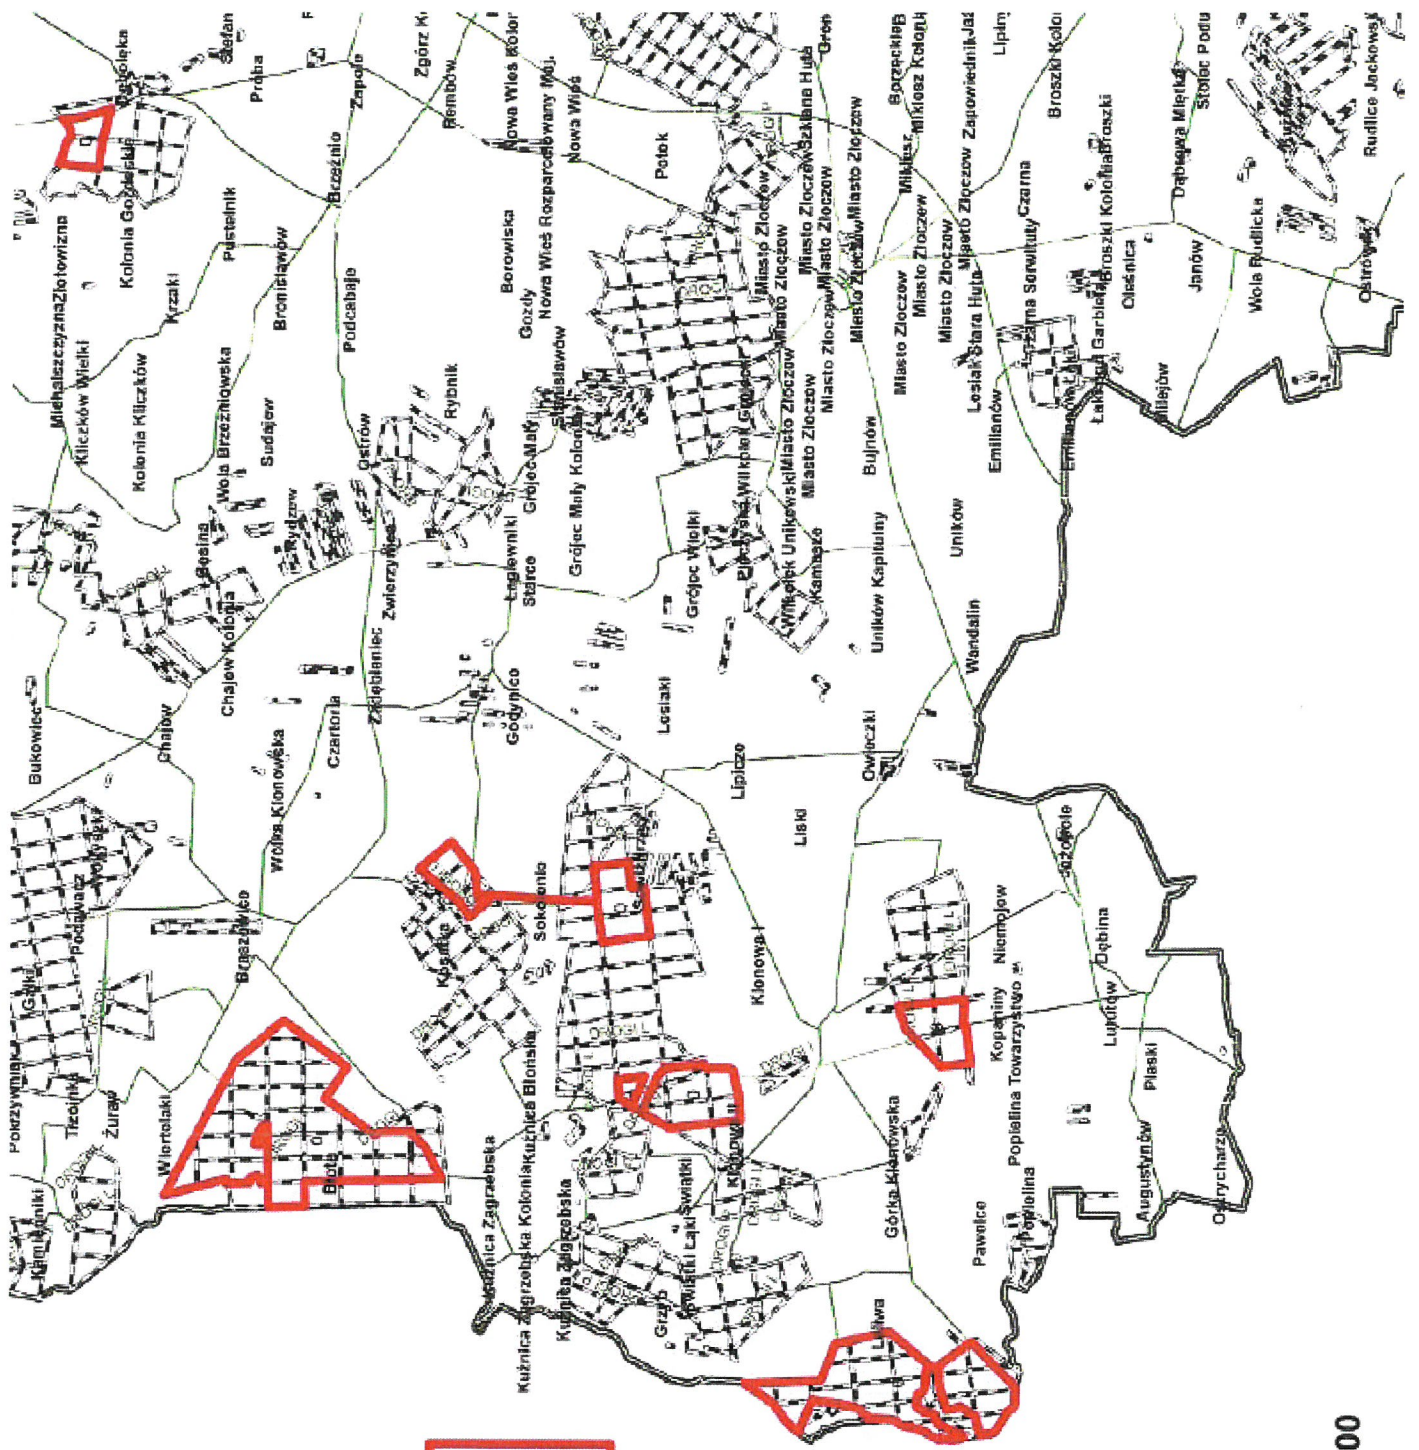

Teren objęty
opryskiem na
osnuję gwiazdzistą

Skala 1 : 100 000